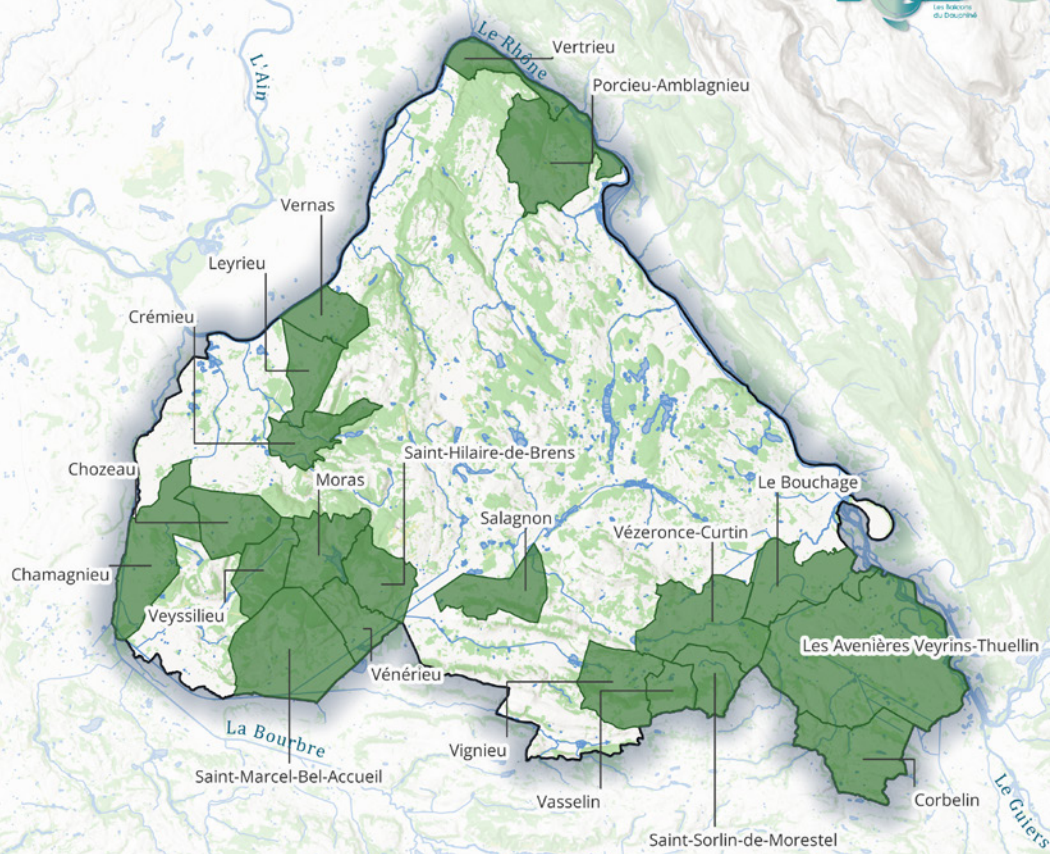

Amphibiens

■ Communes à inventorier

Total communes : 9 / 20

Chamagnieu
Crémieu
Leyrieu
Saint-Hilaire-de-Brens
Saint-Marcel-Bel-Accueil
Salagnon
Vernas
Veysillieu
Vézéronce-Curtin

M. Maglio, Balcons du Dauphiné, 01/2023. Fonds cartographiques : ESRI, BD TOPO®, BD TOPAGE®, BD CARTHAGE®

Mammifères

Autres mammifères

■ Communes à inventorier

Total communes : 7 / 20

Chamagnieu
Crémieu
Saint-Sorlin-de-Morestel
Salagnon
Vasselin
Vézéronce-Curtin
Vignieu

M. Maglio, Balcons du Dauphiné, 01/2023. Fonds cartographiques : ESRI, BD TOPO®, BD TOPAGE®, BD CARTHAGE®

Bryophytes

■ Communes à inventorier

Total communes : 20 / 20

- Chamagnieu
- Chozeau
- Corbelin
- Crémieu
- Le Bouchage
- Les Avenières Veyrins-Thuellin
- Leyrieu
- Moras
- Porcieu-Amblagnieu
- Saint-Hilaire-de-Brens
- Saint-Marcel-Bel-Accueil
- Saint-Sorlin-de-Morestel
- Salagnon
- Vasselin
- Vénérieu
- Vernas
- Vertrieu
- Veysillieu
- Vézéronce-Curtin
- Vignieu

M. Maglio, Balcons du Dauphiné, 01/2023. Fonds cartographiques : ESRI, BD TOPO®, BD TOPAGE®, BD CARTHAGE®

Mammifères Chiroptères

■ Communes à inventorier

Total communes : 18 / 20

- Chamagnieu
- Chozeau
- Corbelin
- Le Bouchage
- Les Avenières Veyrins-Thuellin
- Leyrieu
- Moras
- Porcieu-Amblagnieu
- Saint-Hilaire-de-Brens
- Saint-Marcel-Bel-Accueil
- Saint-Sorlin-de-Morestel
- Salagnon
- Vénérieu
- Vernas
- Vertrieu
- Veysillieu
- Vézéronce-Curtin
- Vignieu