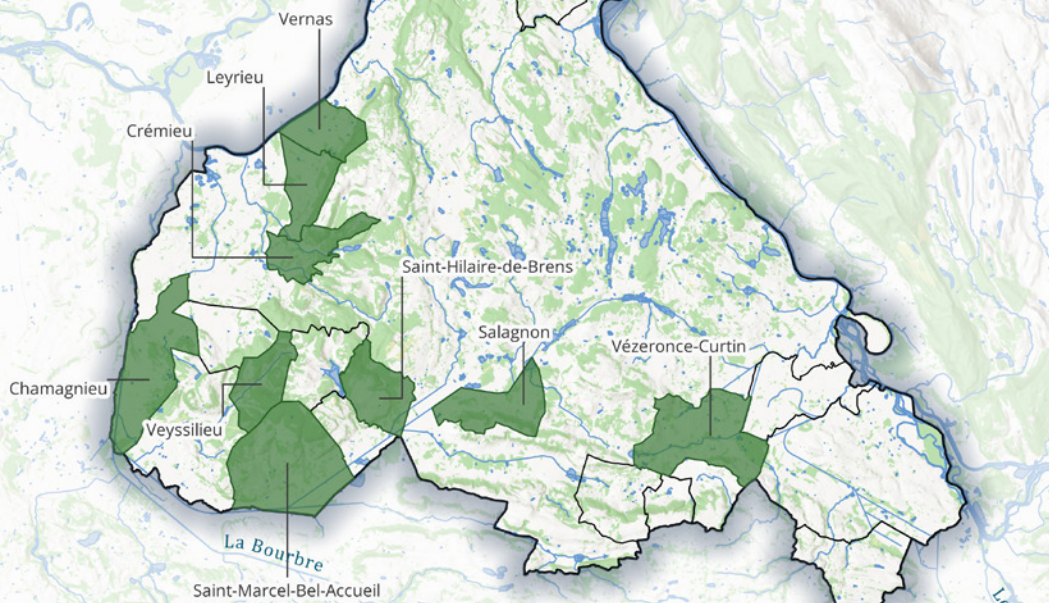

Amphibiens

■ Communes à inventorier

Total communes : 9 / 20

Chamagnieu
Crémieu
Leyrieu
Saint-Hilaire-de-Brens
Saint-Marcel-Bel-Accueil
Salagnon
Vernas
Veysillieu
Vézéronce-Curtin

M. Maglio, Balcons du Dauphiné, 01/2023. Fonds cartographiques : ESRI, BD TOPO®, BD TOPAGE®, BD CARTHAGE®

Mammifères

Autres mammifères

■ Communes à inventorier

Total communes : 7 / 20

Chamagnieu
Crémieu
Saint-Sorlin-de-Morestel
Salagnon
Vasselin
Vézéronce-Curtin
Vignieu

M. Maglio, Balcons du Dauphiné, 01/2023. Fonds cartographiques : ESRI, BD TOPO®, BD TOPAGE®, BD CARTHAGE®

Bryophytes

■ Communes à inventorier

Total communes : 20 / 20

- Chamagnieu
- Chozeau
- Corbelin
- Crémieu
- Le Bouchage
- Les Avenières Veyrins-Thuellin
- Leyrieu
- Moras
- Porcieu-Amblagnieu
- Saint-Hilaire-de-Brens
- Saint-Marcel-Bel-Accueil
- Saint-Sorlin-de-Morestel
- Salagnon
- Vasselin
- Vénérieu
- Vernas
- Vertrieu
- Veysillieu
- Vézéronce-Curtin
- Vignieu