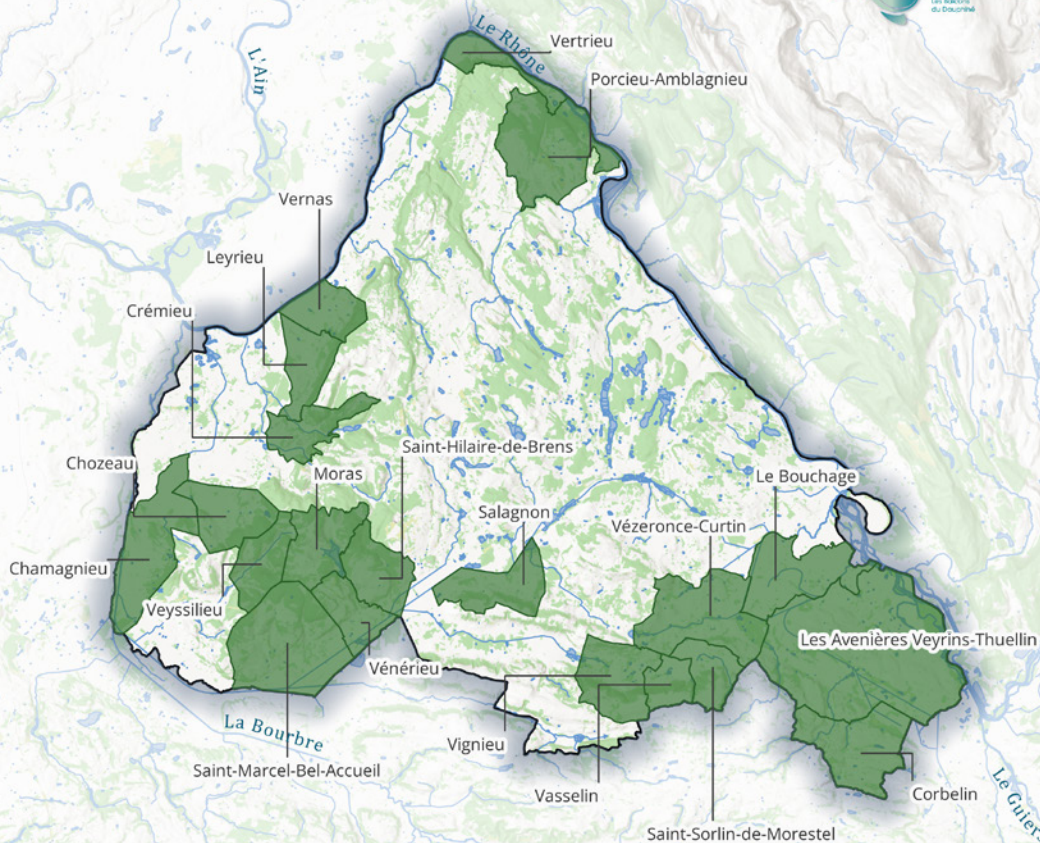

M. Maglio, Balcons du Dauphiné, 01/2023. Fonds cartographiques : ESRI, BD TOPO®, BD TOPAGE®, BD CARTHAGE®

Lépidoptères rhopalocères

Communes à inventorier

Total communes : 12 / 20

- Chamagnieu
- Chozeau
- Le Bouchage
- Les Avenières Veyrins-Thuellin
- Leyrieu
- Porcieu-Amblagnieu
- Saint-Hilaire-de-Brens
- Saint-Marcel-Bel-Accueil
- Vasselin
- Vernas
- Veysillieu
- Vézéronce-Curtin

M. Maglio, Balcons du Dauphiné, 01/2023. Fonds cartographiques : ESRI, BD TOPO®, BD TOPAGE®, BD CARTHAGE®

Trachéophytes

Communes à inventorier

Total communes : 20 / 20

- Chamagnieu
- Chozeau
- Corbelin
- Crémieu
- Le Bouchage
- Les Avenières Veyrins-Thuellin
- Leyrieu
- Moras
- Porcieu-Amblagnieu
- Saint-Hilaire-de-Brens
- Saint-Marcel-Bel-Accueil
- Saint-Sorlin-de-Morestel
- Salagnon
- Vasselin
- Vénérieu
- Vernas
- Vertrieu
- Veysillieu
- Vézéronce-Curtin
- Vignieu

M. Maglio, Balcons du Dauphiné, 01/2023. Fonds cartographiques : ESRI, BD TOPO®, BD TOPAGE®, BD CARTHAGE®