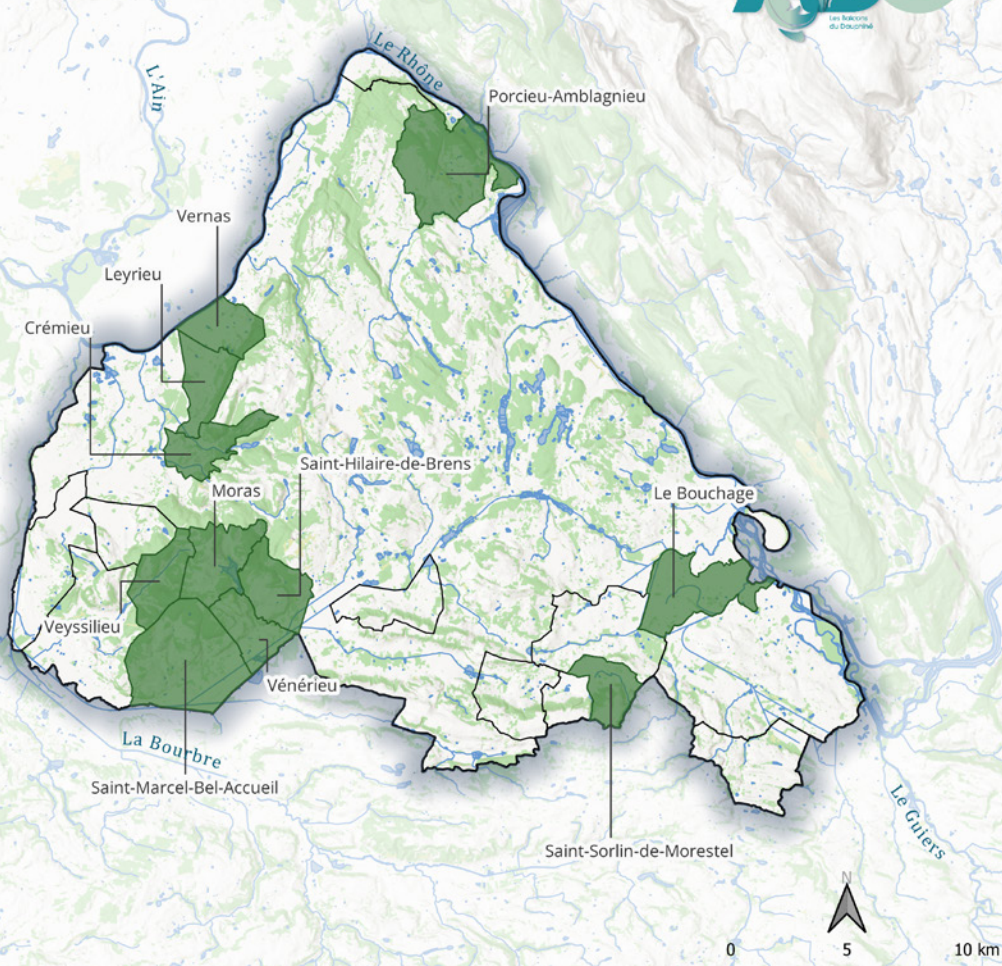

Mammifères

Autres mammifères

■ Communes à inventorier

Total communes : 7 / 20

Chamagnieu
Crémieu
Saint-Sorlin-de-Morestel
Salagnon
Vasselin
Vézéronce-Curtin
Vignieu

M. Maglio, Balcons du Dauphiné, 01/2023. Fonds cartographiques : ESRI, BD TOPO®, BD TOPAGE®, BD CARTHAGE®

Bryophytes

■ Communes à inventorier

Total communes : 20 / 20

- Chamagnieu
- Chozeau
- Corbelin
- Crémieu
- Le Bouchage
- Les Avenières Veyrins-Thuellin
- Leyrieu
- Moras
- Porcieu-Amblagnieu
- Saint-Hilaire-de-Brens
- Saint-Marcel-Bel-Accueil
- Saint-Sorlin-de-Morestel
- Salagnon
- Vasselin
- Vénérieu
- Vernas
- Vertrieu
- Veysillieu
- Vézéronce-Curtin
- Vignieu

M. Maglio, Balcons du Dauphiné, 01/2023. Fonds cartographiques : ESRI, BD TOPO®, BD TOPAGE®, BD CARTHAGE®

Mammifères Chiroptères

■ Communes à inventorier

Total communes : 18 / 20

- Chamagnieu
- Chozeau
- Corbelin
- Le Bouchage
- Les Avenières Veyrins-Thuellin
- Leyrieu
- Moras
- Porcieu-Amblagnieu
- Saint-Hilaire-de-Brens
- Saint-Marcel-Bel-Accueil
- Saint-Sorlin-de-Morestel
- Salagnon
- Vénérieu
- Vernas
- Vertrieu
- Veysillieu
- Vézéronce-Curtin
- Vignieu

M. Maglio, Balcons du Dauphiné, 01/2023. Fonds cartographiques : ESRI, BD TOPO®, BD TOPAGE®, BD CARTHAGE®

Mammifères Micromammifères

■ Communes à inventorier

Total communes : 11 / 20

- Crémieu
- Le Bouchage
- Leyrieu
- Moras
- Porcieu-Amblagnieu
- Saint-Hilaire-de-Brens
- Saint-Marcel-Bel-Accueil
- Saint-Sorlin-de-Morestel
- Vénérieu
- Vernas
- Veysillieu