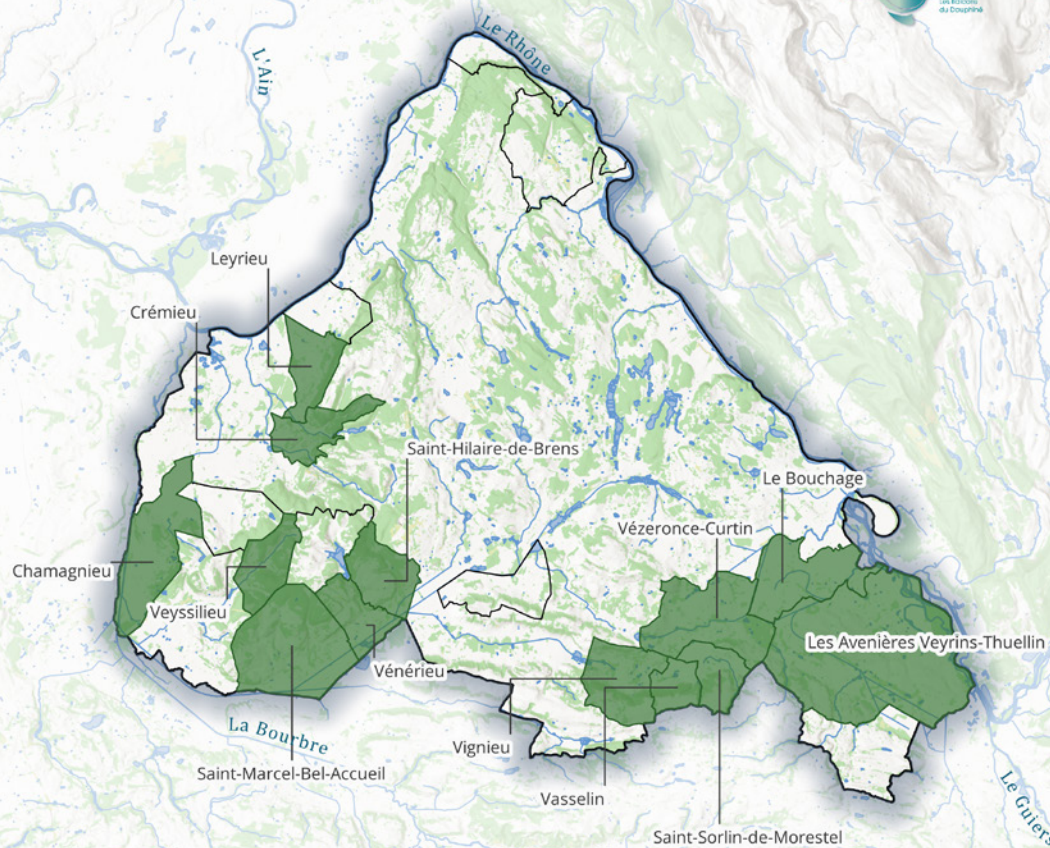

M. Maglio, Balcons du Dauphiné, 01/2023. Fonds cartographiques : ESRI, BD TOPO®, BD TOPAGE®, BD CARTHAGE®

Odonates

■ Communes à inventorier

Total communes : 10 / 20

- Chamagnieu
- Leyrieu
- Porcieu-Amblagnieu
- Saint-Hilaire-de-Brens
- Saint-Marcel-Bel-Accueil
- Vasselin
- Vénérieu
- Vernas
- Vertrieu
- Veysillieu

M. Maglio, Balcons du Dauphiné, 01/2023. Fonds cartographiques : ESRI, BD TOPO®, BD TOPAGE®, BD CARTHAGE®

Oiseaux

Oiseaux diurnes

■ Communes à inventorier

Total communes : 16 / 20

- Chamagnieu
- Corbelin
- Crémieu
- Le Bouchage
- Les Avenières Veyrins-Thuellin
- Leyrieu
- Saint-Hilaire-de-Brens
- Saint-Marcel-Bel-Accueil
- Saint-Sorlin-de-Morestel
- Salagnon
- Vasselin
- Vénérieu
- Vertrieu
- Veysillieu
- Vézéronce-Curtin
- Vignieu

Poissons d'eau douce

■ Communes à inventorier

Total communes : 13 / 20

- Chamagnieu
- Crémieu
- Le Bouchage
- Les Avenières Veyrins-Thuellin
- Leyrieu
- Saint-Hilaire-de-Brens
- Saint-Marcel-Bel-Accueil
- Saint-Sorlin-de-Morestel
- Vasselin
- Vénérieu
- Veysillieu
- Vézéronce-Curtin
- Vignieu

Oiseaux Rapaces nocturnes

■ Communes à inventorier

Total communes : 9 / 20

Chamagnieu
Chozeau
Corbelin
Moras
Porcieu-Amblagnieu
Saint-Marcel-Bel-Accueil
Salagnon
Vertrieu
Veysillieu

M. Maglio, Balcons du Dauphiné, 01/2023. Fonds cartographiques : ESRI, BD TOPO®, BD TOPAGE®, BD CARTHAGE®