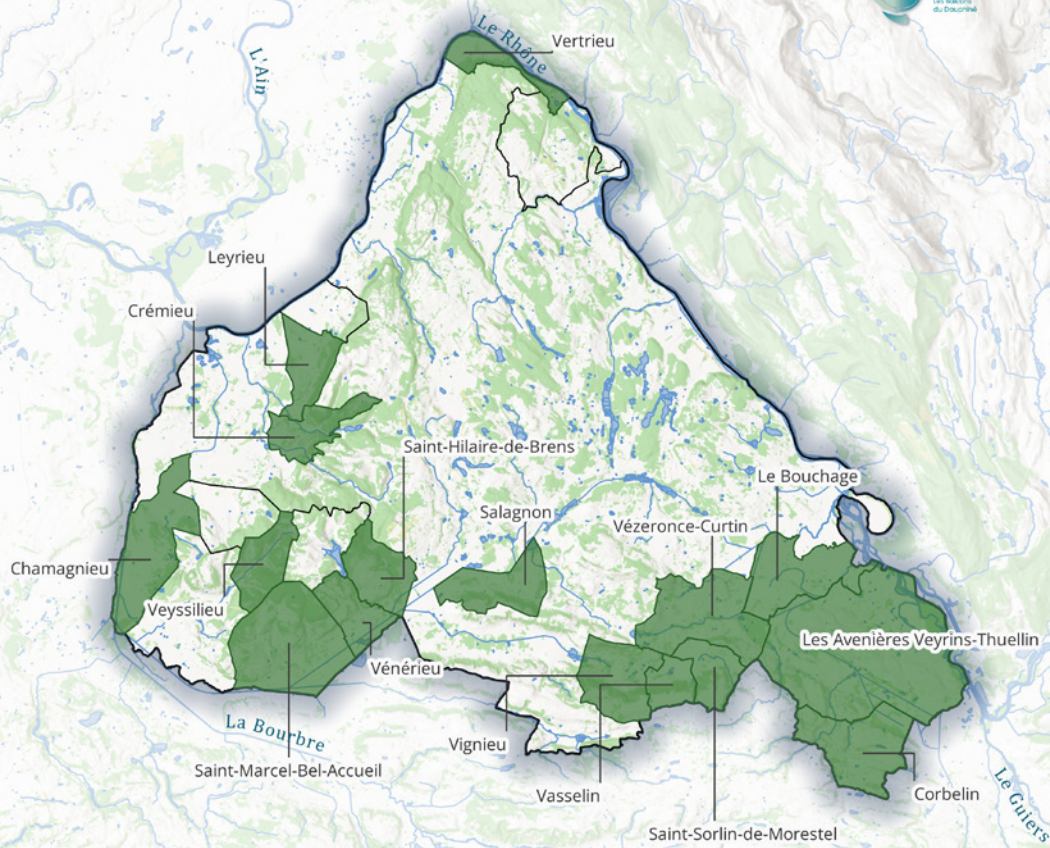

M. Maglio, Balcons du Dauphiné, 01/2023. Fonds cartographiques : ESRI, BD TOPO®, BD TOPAGE®, BD CARTHAGE®

Odonates

■ Communes à inventorier

Total communes : 10 / 20

- Chamagnieu
- Leyrieu
- Porcieu-Amblagnieu
- Saint-Hilaire-de-Brens
- Saint-Marcel-Bel-Accueil
- Vasselin
- Vénérieu
- Vernas
- Vertrieu
- Veysillieu

M. Maglio, Balcons du Dauphiné, 01/2023. Fonds cartographiques : ESRI, BD TOPO®, BD TOPAGE®, BD CARTHAGE®

Oiseaux

Oiseaux diurnes

■ Communes à inventorier

Total communes : 16 / 20

- Chamagnieu
- Corbelin
- Crémieu
- Le Bouchage
- Les Avenières Veyrins-Thuellin
- Leyrieu
- Saint-Hilaire-de-Brens
- Saint-Marcel-Bel-Accueil
- Saint-Sorlin-de-Morestel
- Salagnon
- Vasselin
- Vénérieu
- Vertrieu
- Veysillieu
- Vézéronce-Curtin
- Vignieu

Poissons d'eau douce

■ Communes à inventorier

Total communes : 13 / 20

- Chamagnieu
- Crémieu
- Le Bouchage
- Les Avenières Veyrins-Thuellin
- Leyrieu
- Saint-Hilaire-de-Brens
- Saint-Marcel-Bel-Accueil
- Saint-Sorlin-de-Morestel
- Vasselin
- Vénérieu
- Veysillieu
- Vézéronce-Curtin
- Vignieu

Oiseaux Rapaces nocturnes

■ Communes à inventorier

Total communes : 9 / 20

Chamagnieu
Chozeau
Corbelin
Moras
Porcieu-Amblagnieu
Saint-Marcel-Bel-Accueil
Salagnon
Vertrieu
Veysillieu

M. Maglio, Balcons du Dauphiné, 01/2023. Fonds cartographiques : ESRI, BD TOPO®, BD TOPAGE®, BD CARTHAGE®