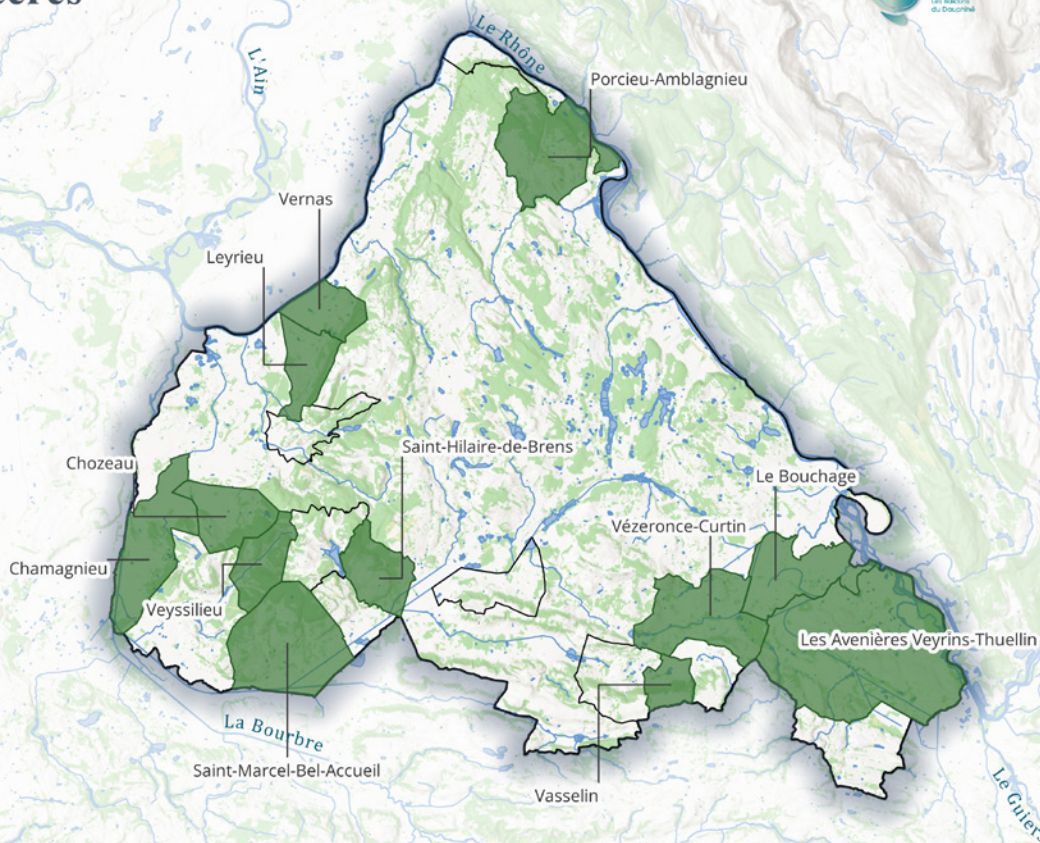

Poissons d'eau douce

■ Communes à inventorier

Total communes : 13 / 20

- Chamagnieu
- Crémieu
- Le Bouchage
- Les Avenières Veyrins-Thuellin
- Leyrieu
- Saint-Hilaire-de-Brens
- Saint-Marcel-Bel-Accueil
- Saint-Sorlin-de-Morestel
- Vasselin
- Vénérieu
- Veysillieu
- Vézéronce-Curtin
- Vignieu

Oiseaux Rapaces nocturnes

■ Communes à inventorier

Total communes : 9 / 20

Chamagnieu
Chozeau
Corbelin
Moras
Porcieu-Amblagnieu
Saint-Marcel-Bel-Accueil
Salagnon
Vertrieu
Veysillieu

M. Maglio, Balcons du Dauphiné, 01/2023. Fonds cartographiques : ESRI, BD TOPO®, BD TOPAGE®, BD CARTHAGE®

Reptiles

■ Communes à inventorier

Total communes : 9 / 20

Chamagnieu
Corbelin
Le Bouchage
Les Avenières Veyrins-Thuellin
Saint-Hilaire-de-Brens
Saint-Marcel-Bel-Accueil
Saint-Sorlin-de-Morestel
Vasselin
Veysillieu

M. Maglio, Balcons du Dauphiné, 01/2023. Fonds cartographiques : ESRI, BD TOPO®, BD TOPAGE®, BD CARTHAGE®

Lépidoptères rhopalocères

Communes à inventorier

Total communes : 12 / 20

- Chamagnieu
- Chozeau
- Le Bouchage
- Les Avenières Veyrins-Thuellin
- Leyrieu
- Porcieu-Amblagnieu
- Saint-Hilaire-de-Brens
- Saint-Marcel-Bel-Accueil
- Vasselin
- Vernas
- Veysillieu
- Vézéronce-Curtin