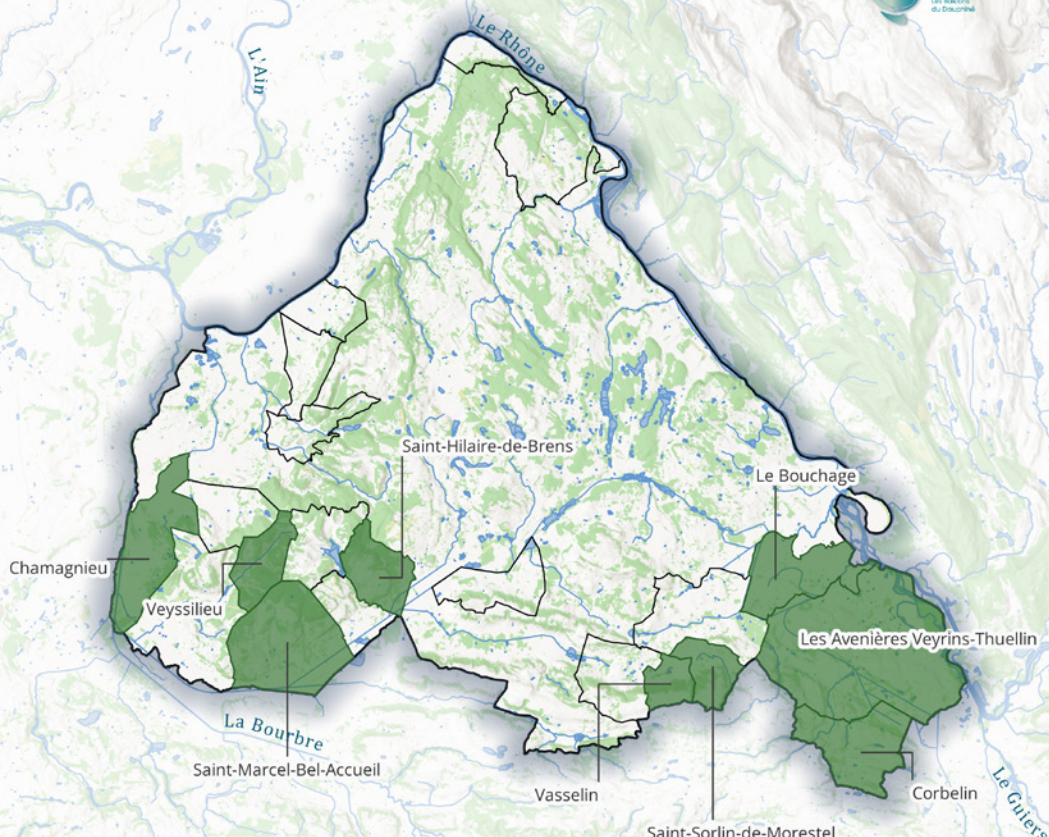

Reptiles

■ Communes à inventorier

Total communes : 9 / 20

Chamagnieu
Corbelin
Le Bouchage
Les Avenières Veyrins-Thuellin
Saint-Hilaire-de-Brens
Saint-Marcel-Bel-Accueil
Saint-Sorlin-de-Morestel
Vasselin
Veysillieu