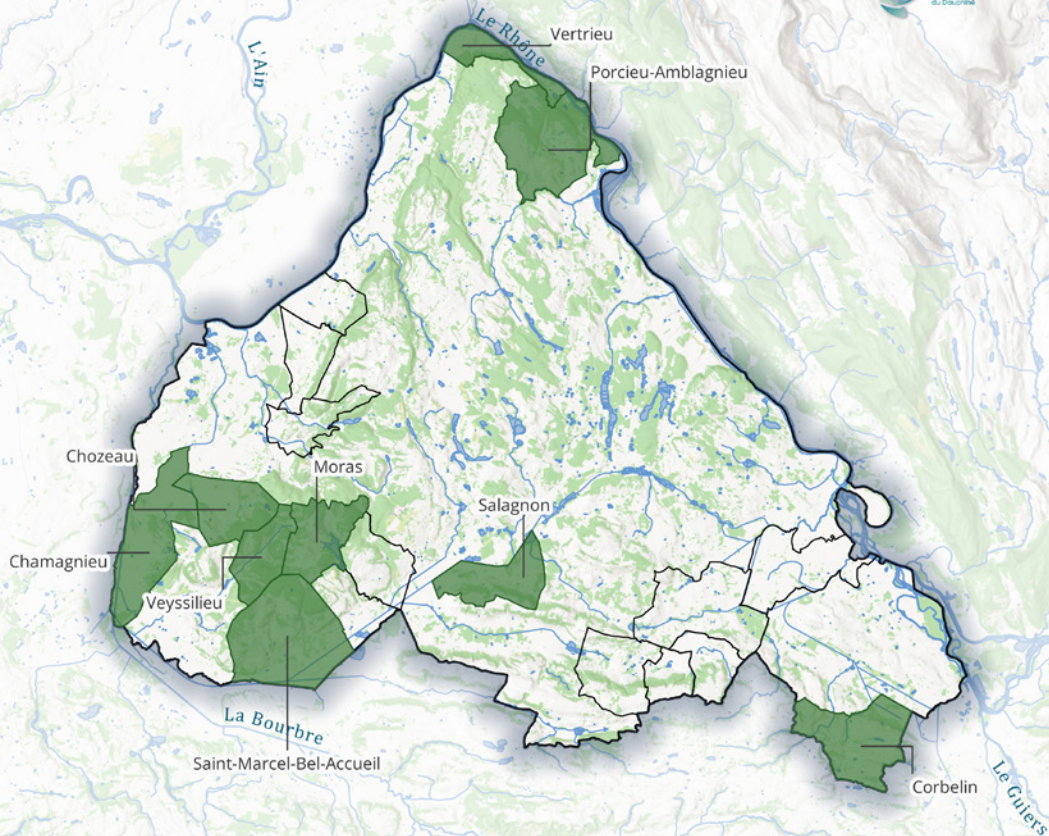

Oiseaux Rapaces nocturnes

■ Communes à inventorier

Total communes : 9 / 20

Chamagnieu
Chozeau
Corbelin
Moras
Porcieu-Amblagnieu
Saint-Marcel-Bel-Accueil
Salagnon
Vertrieu
Veysillieu