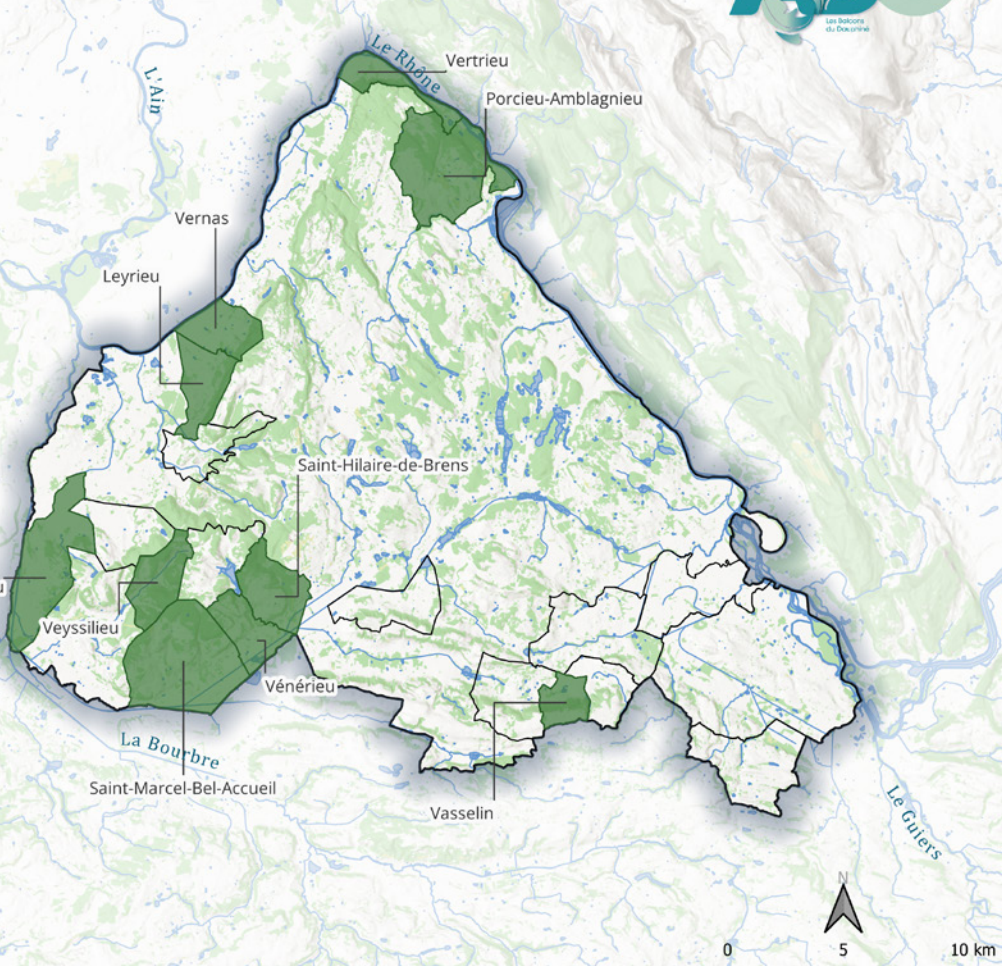

M. Maglio, Balcons du Dauphiné, 01/2023. Fonds cartographiques : ESRI, BD TOPO®, BD TOPAGE®, BD CARTHAGE®

Mammifères Chiroptères

■ Communes à inventorier

Total communes : 18 / 20

- Chamagnieu
- Chozeau
- Corbelin
- Le Bouchage
- Les Avenières Veyrins-Thuellin
- Leyrieu
- Moras
- Porcieu-Amblagnieu
- Saint-Hilaire-de-Brens
- Saint-Marcel-Bel-Accueil
- Saint-Sorlin-de-Morestel
- Salagnon
- Vénérieu
- Vernas
- Vertrieu
- Veysillieu
- Vézéronce-Curtin
- Vignieu

M. Maglio, Balcons du Dauphiné, 01/2023. Fonds cartographiques : ESRI, BD TOPO®, BD TOPAGE®, BD CARTHAGE®

Mammifères Micromammifères

■ Communes à inventorier

Total communes : 11 / 20

- Crémieu
- Le Bouchage
- Leyrieu
- Moras
- Porcieu-Amblagnieu
- Saint-Hilaire-de-Brens
- Saint-Marcel-Bel-Accueil
- Saint-Sorlin-de-Morestel
- Vénérieu
- Vernas
- Veysillieu

M. Maglio, Balcons du Dauphiné, 01/2023. Fonds cartographiques : ESRI, BD TOPO®, BD TOPAGE®, BD CARTHAGE®

Odonates

■ Communes à inventorier

Total communes : 10 / 20

- Chamagnieu
- Leyrieu
- Porcieu-Amblagnieu
- Saint-Hilaire-de-Brens
- Saint-Marcel-Bel-Accueil
- Vasselin
- Vénérieu
- Vernas
- Vertrieu
- Veysillieu

M. Maglio, Balcons du Dauphiné, 01/2023. Fonds cartographiques : ESRI, BD TOPO®, BD TOPAGE®, BD CARTHAGE®

Oiseaux

Oiseaux diurnes

■ Communes à inventorier

Total communes : 16 / 20

- Chamagnieu
- Corbelin
- Crémieu
- Le Bouchage
- Les Avenières Veyrins-Thuellin
- Leyrieu
- Saint-Hilaire-de-Brens
- Saint-Marcel-Bel-Accueil
- Saint-Sorlin-de-Morestel
- Salagnon
- Vasselin
- Vénérieu
- Vertrieu
- Veysillieu
- Vézéronce-Curtin
- Vignieu