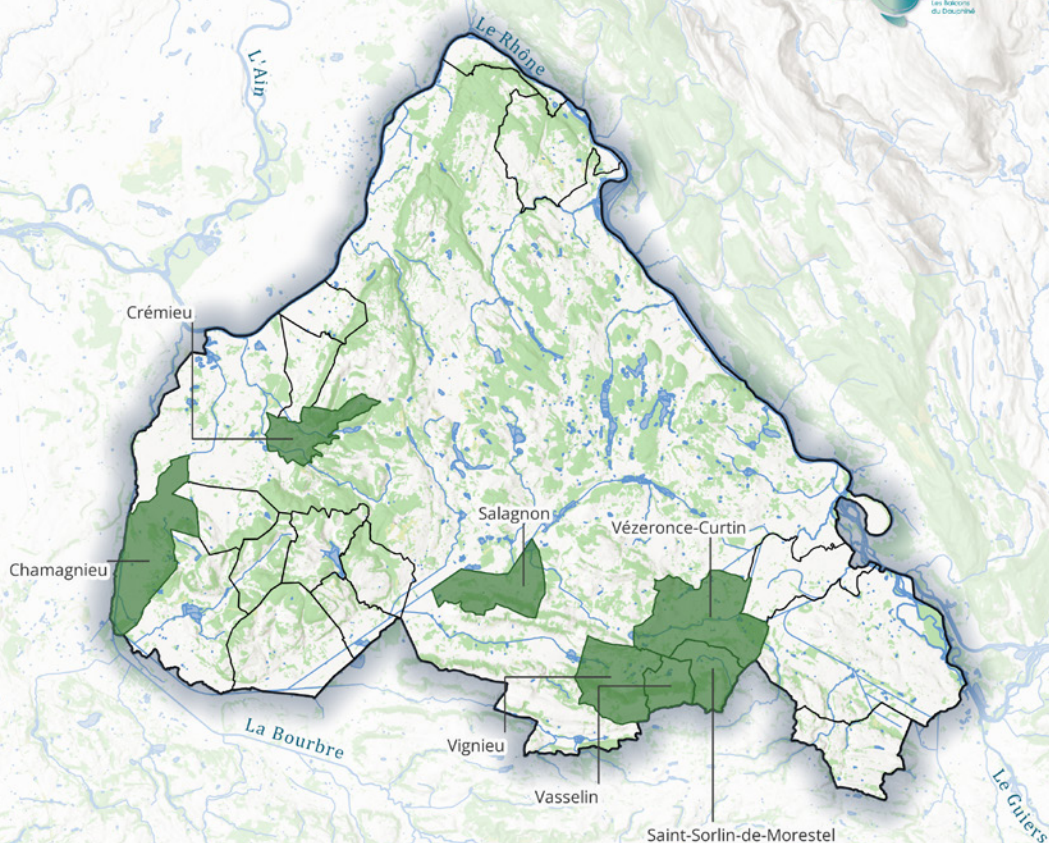

Amphibiens

■ Communes à inventorier

Total communes : 9 / 20

Chamagnieu
Crémieu
Leyrieu
Saint-Hilaire-de-Brens
Saint-Marcel-Bel-Accueil
Salagnon
Vernas
Veysillieu
Vézéronce-Curtin

M. Maglio, Balcons du Dauphiné, 01/2023. Fonds cartographiques : ESRI, BD TOPO®, BD TOPAGE®, BD CARTHAGE®

Mammifères

Autres mammifères

■ Communes à inventorier

Total communes : 7 / 20

Chamagnieu
Crémieu
Saint-Sorlin-de-Morestel
Salagnon
Vasselin
Vézéronce-Curtin
Vignieu

M. Maglio, Balcons du Dauphiné, 01/2023. Fonds cartographiques : ESRI, BD TOPO®, BD TOPAGE®, BD CARTHAGE®

Bryophytes

■ Communes à inventorier

Total communes : 20 / 20

- Chamagnieu
- Chozeau
- Corbelin
- Crémieu
- Le Bouchage
- Les Avenières Veyrins-Thuellin
- Leyrieu
- Moras
- Porcieu-Amblagnieu
- Saint-Hilaire-de-Brens
- Saint-Marcel-Bel-Accueil
- Saint-Sorlin-de-Morestel
- Salagnon
- Vasselin
- Vénérieu
- Vernas
- Vertrieu
- Veysillieu
- Vézéronce-Curtin
- Vignieu

M. Maglio, Balcons du Dauphiné, 01/2023. Fonds cartographiques : ESRI, BD TOPO®, BD TOPAGE®, BD CARTHAGE®

Mammifères Chiroptères

■ Communes à inventorier

Total communes : 18 / 20

- Chamagnieu
- Chozeau
- Corbelin
- Le Bouchage
- Les Avenières Veyrins-Thuellin
- Leyrieu
- Moras
- Porcieu-Amblagnieu
- Saint-Hilaire-de-Brens
- Saint-Marcel-Bel-Accueil
- Saint-Sorlin-de-Morestel
- Salagnon
- Vénérieu
- Vernas
- Vertrieu
- Veysillieu
- Vézéronce-Curtin
- Vignieu