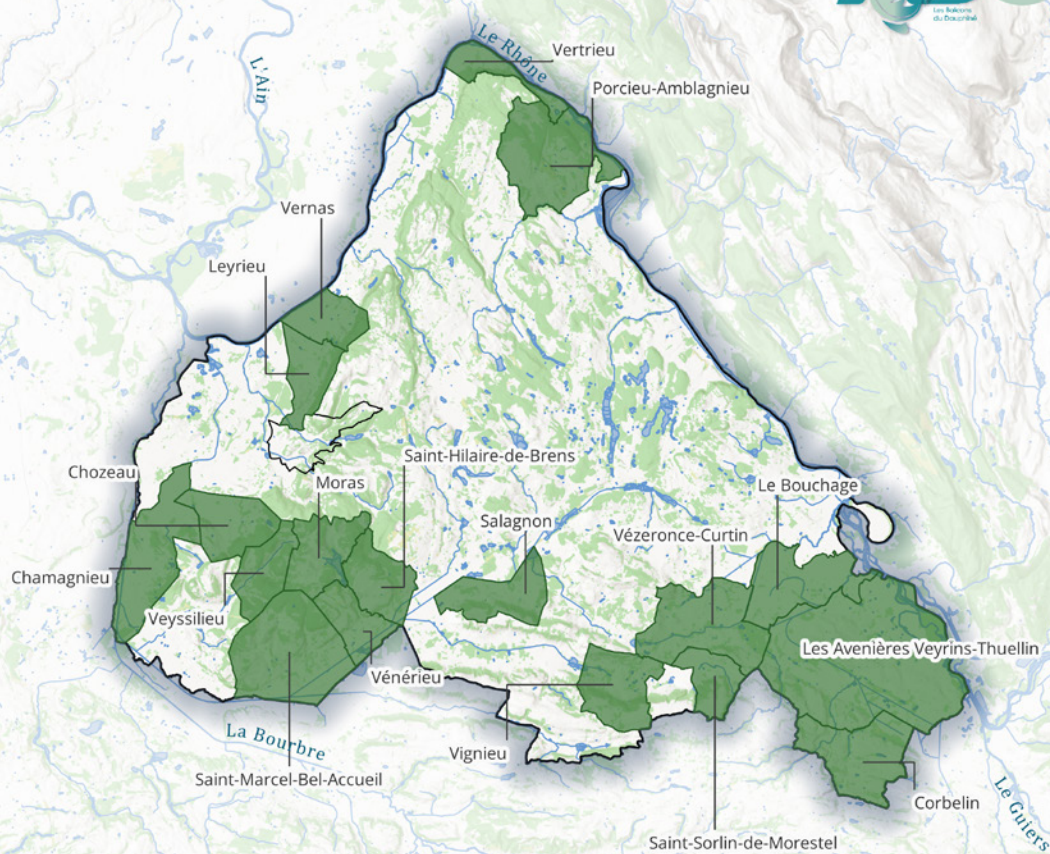

Amphibiens

■ Communes à inventorier

Total communes : 9 / 20

Chamagnieu
Crémieu
Leyrieu
Saint-Hilaire-de-Brens
Saint-Marcel-Bel-Accueil
Salagnon
Vernas
Veysillieu
Vézéronce-Curtin

M. Maglio, Balcons du Dauphiné, 01/2023. Fonds cartographiques : ESRI, BD TOPO®, BD TOPAGE®, BD CARTHAGE®

Mammifères

Autres mammifères

■ Communes à inventorier

Total communes : 7 / 20

Chamagnieu
Crémieu
Saint-Sorlin-de-Morestel
Salagnon
Vasselin
Vézéronce-Curtin
Vignieu

M. Maglio, Balcons du Dauphiné, 01/2023. Fonds cartographiques : ESRI, BD TOPO®, BD TOPAGE®, BD CARTHAGE®

Bryophytes

■ Communes à inventorier

Total communes : 20 / 20

- Chamagnieu
- Chozeau
- Corbelin
- Crémieu
- Le Bouchage
- Les Avenières Veyrins-Thuellin
- Leyrieu
- Moras
- Porcieu-Amblagnieu
- Saint-Hilaire-de-Brens
- Saint-Marcel-Bel-Accueil
- Saint-Sorlin-de-Morestel
- Salagnon
- Vasselin
- Vénérieu
- Vernas
- Vertrieu
- Veysillieu
- Vézéronce-Curtin
- Vignieu

M. Maglio, Balcons du Dauphiné, 01/2023. Fonds cartographiques : ESRI, BD TOPO®, BD TOPAGE®, BD CARTHAGE®

Mammifères Chiroptères

■ Communes à inventorier

Total communes : 18 / 20

- Chamagnieu
- Chozeau
- Corbelin
- Le Bouchage
- Les Avenières Veyrins-Thuellin
- Leyrieu
- Moras
- Porcieu-Amblagnieu
- Saint-Hilaire-de-Brens
- Saint-Marcel-Bel-Accueil
- Saint-Sorlin-de-Morestel
- Salagnon
- Vénérieu
- Vernas
- Vertrieu
- Veysillieu
- Vézéronce-Curtin
- Vignieu